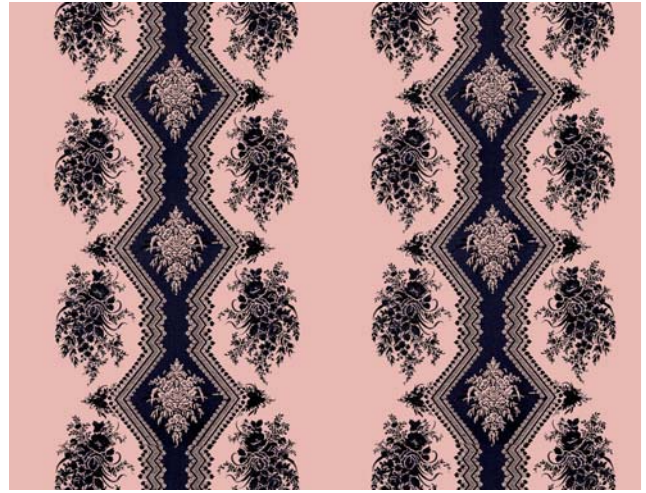

COPPELIA SATIN

DESIGNER : MADELEINE CASTAING

RÉFÉRENCE : 15507

NOMBRE DE COLORIS : 6

COMPOSITION : 100% COTON

LARGEUR : 140 CM

RACCORD DROIT : 30 CM

POIDS : 270 GR/M²

QUALITÉ : RIDEAUX - TENTURE MURALE

DESIGNER : MADELEINE CASTAING

REFERENCE : 15507

COLOURS NUMBER : 6

CONTENT : 100% COTTON

WIDTH : 140 CM

STRAIGHT REPEAT : 30 CM

WEIGHT : 270 GR/M²

QUALITY : CURTAINS - WALL HANGING

EDMOND PETIT

PARIS

Coppelia Satin - blanc - réf : 15509-003

Coppelia Satin - rose - réf : 15509-004

Coppelia Satin - violine - réf : 15509-005

Coppelia Satin - bleu ciel - réf : 15509-006