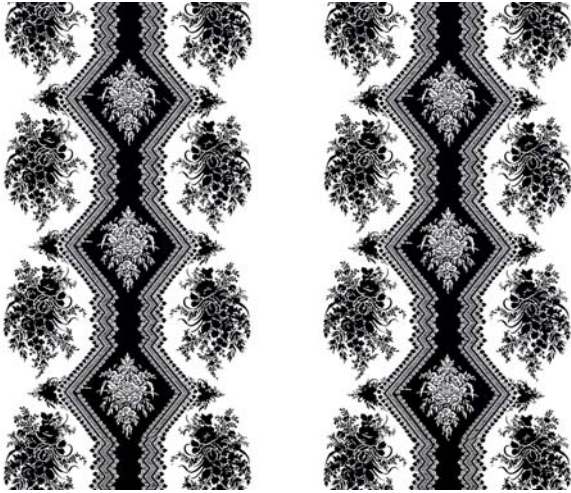

COPPELIA SATIN

DESIGNER : MADELEINE CASTAING

RÉFÉRENCE : 15507

NOMBRE DE COLORIS : 6

COMPOSITION : 100% COTON

LARGEUR : 140 CM

RACCORD DROIT : 30 CM

POIDS : 270 GR/M²

QUALITÉ : RIDEAUX - TENTURE MURALE

DESIGNER : MADELEINE CASTAING

REFERENCE : 15507

COLOURS NUMBER : 6

CONTENT : 100% COTTON

WIDTH : 140 CM

STRAIGHT REPEAT : 30 CM

WEIGHT : 270 GR/M²

QUALITY : CURTAINS - WALL HANGING

EDMOND PETIT

PARIS

Coppelia Satin - blanc - réf : 15509-003

Coppelia Satin - rose - réf : 15509-004

Coppelia Satin - violine - réf : 15509-005

Coppelia Satin - bleu ciel - réf : 15509-006