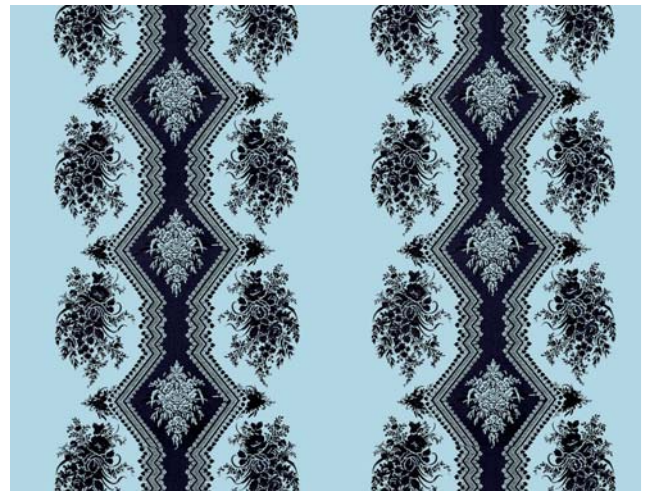

QUALITÉ : RIDEAUX - TENTURE MURALE

DESIGNER : MADELEINE CASTAING

REFERENCE : 15507

COLOURS NUMBER : 6

CONTENT : 100% COTTON

WIDTH : 140 CM

STRAIGHT REPEAT : 30 CM

WEIGHT : 270 GR/M²

QUALITY : CURTAINS - WALL HANGING

EDMOND PETIT

PARIS

Coppelia Satin - blanc - réf : 15509-003

Coppelia Satin - rose - réf : 15509-004

Coppelia Satin - violine - réf : 15509-005

Coppelia Satin - bleu ciel - réf : 15509-006

Coppelia Satin - émeraude - réf : 15509-007

Coppelia Satin - moutarde - réf : 15509-008